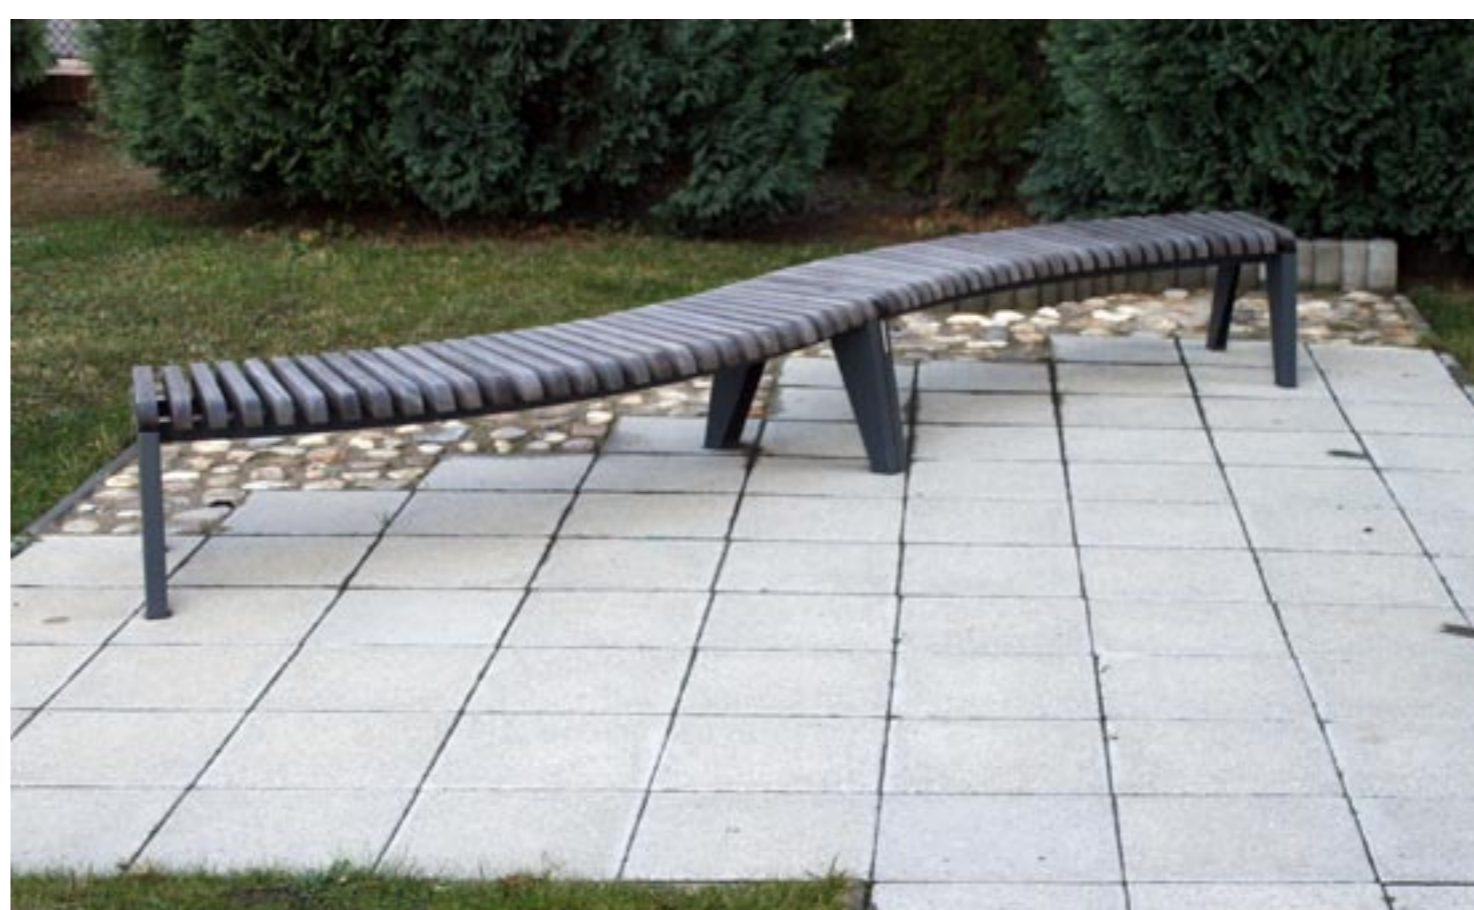

Mateřská škola, Holasovice

Studio-D, Ing. Arch. Lubomír Dehner, Ing. Pavel Stoklasa

POHLED OD JIHOVÝCHODU

LEGENDA BAREV	
	VELMI SVĚTLÉ ŽLUTÁ KEIM 9038
	SVĚTLÉ ŽLUTÁ KEIM 9037
	ŽLUTÁ KEIM 9033
	TMAVÉ ŠEDÁ KRYTINA ETERNIT DAKORA
	TMAVÉ HNĚDÁ MĚD