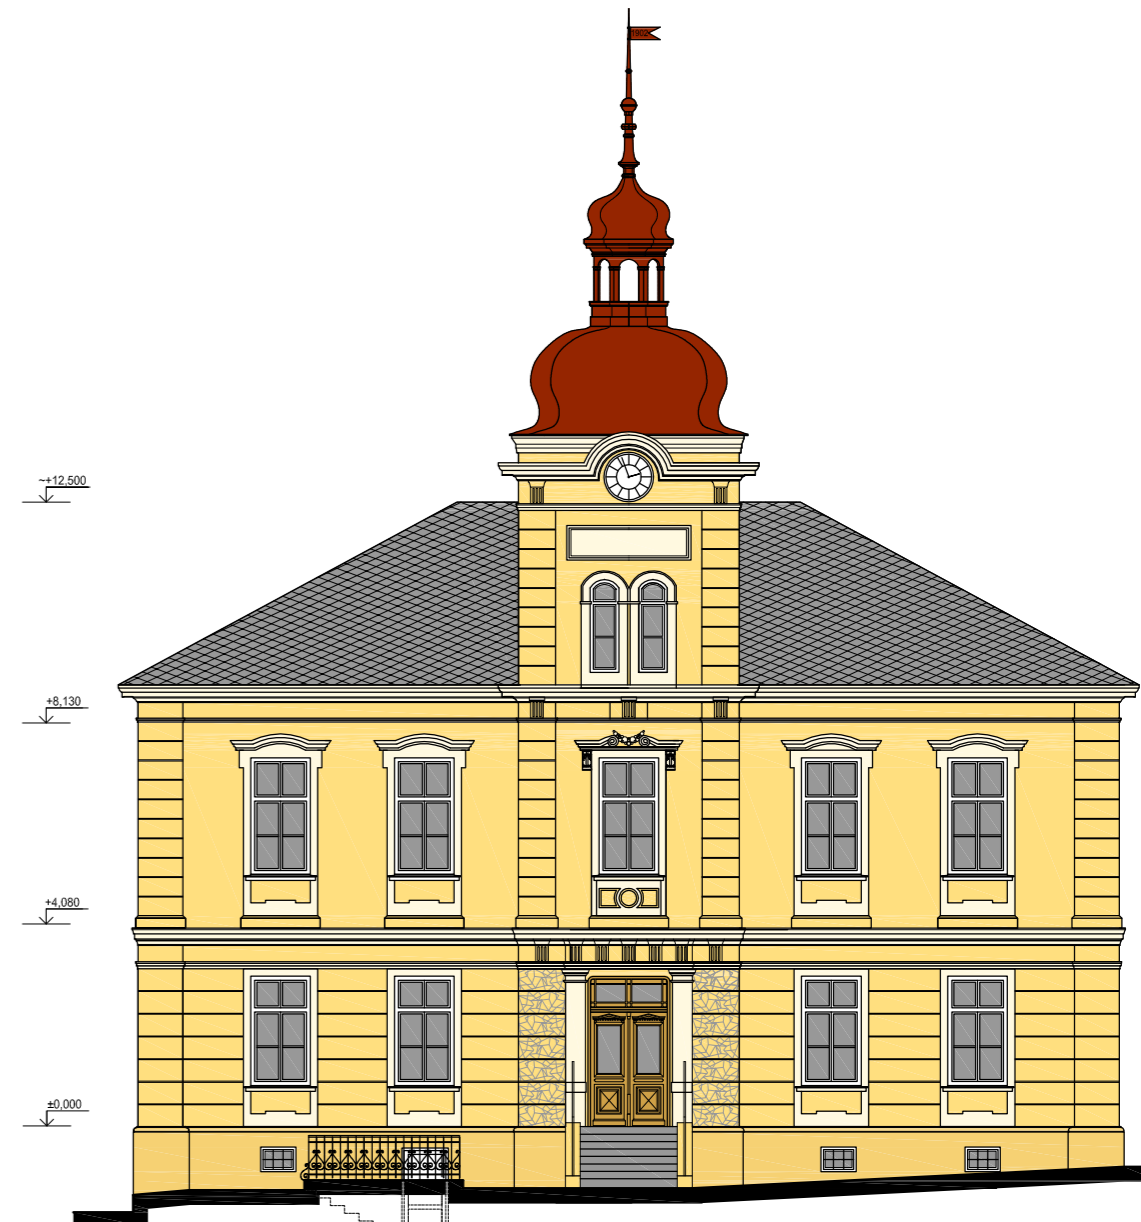

## Mateřská škola, Holasovice

Studio-D, Ing. Arch. Lubomír Dehner, Ing. Pavel Stoklasa

POHLED OD JIHOVÝCHODU

LEGENDA BAREV	
	VELMI SVĚTLÉ ŽLUTÁ KEIM 9038
	SVĚTLÉ ŽLUTÁ KEIM 9037
	ŽLUTÁ KEIM 9033
	TMAVÉ ŠEDÁ KRYTINA ETERNIT DAKORA
	TMAVÉ HNĚDÁ MĚD

POHLED OD SEVEROVÝCHODU

NAVŘENÉ BAREVY JSOU POUZE ORIENTAČNÍ UPŘESNĚNÍ BUDE PROVEDENO NA ZÁKLADĚ ZKUŠEBNÍCH VZORKŮ NA FASÁDĚ	
Zob. projektant	Ing. Pavel Stoklasa
Vypracoval	Ing. arch. Lubomír Dehner
Investor	Obec Holasovice
Místo stavby	Holasovice
Kraj	Moravskoslezský
Architekt	STUDIO-D Opava s.r.o.
Datum	18. 08. 2008
Zakázka č.	747 74 Holasovice 174
Formát	A4
Stupeň	ROS
Období	POHLED JIHOVÝCHODNÍ A SEVEROVÝCHODNÍ
Měřítko	1:100
Stránka	14

Historická budova školy v Holasovicích slouží pro účely mateřské školy.

Rekonstrukce byla zaměřena jak na interiér, který je plně přizpůsoben potřebám provozu mateřské školy, tak exteriér historické budovy s přílehlou zahradou.

Rekonstrukce navrátila exteriéru budovy její historický charakter, včetně barevnosti omítek, tvarů oken i střešní krytiny. s ohledem na provoz a potřeby užívání zahrady jsou vkusně řešeny venkovní prostory, doplněné o jednoduchý mobiliář.