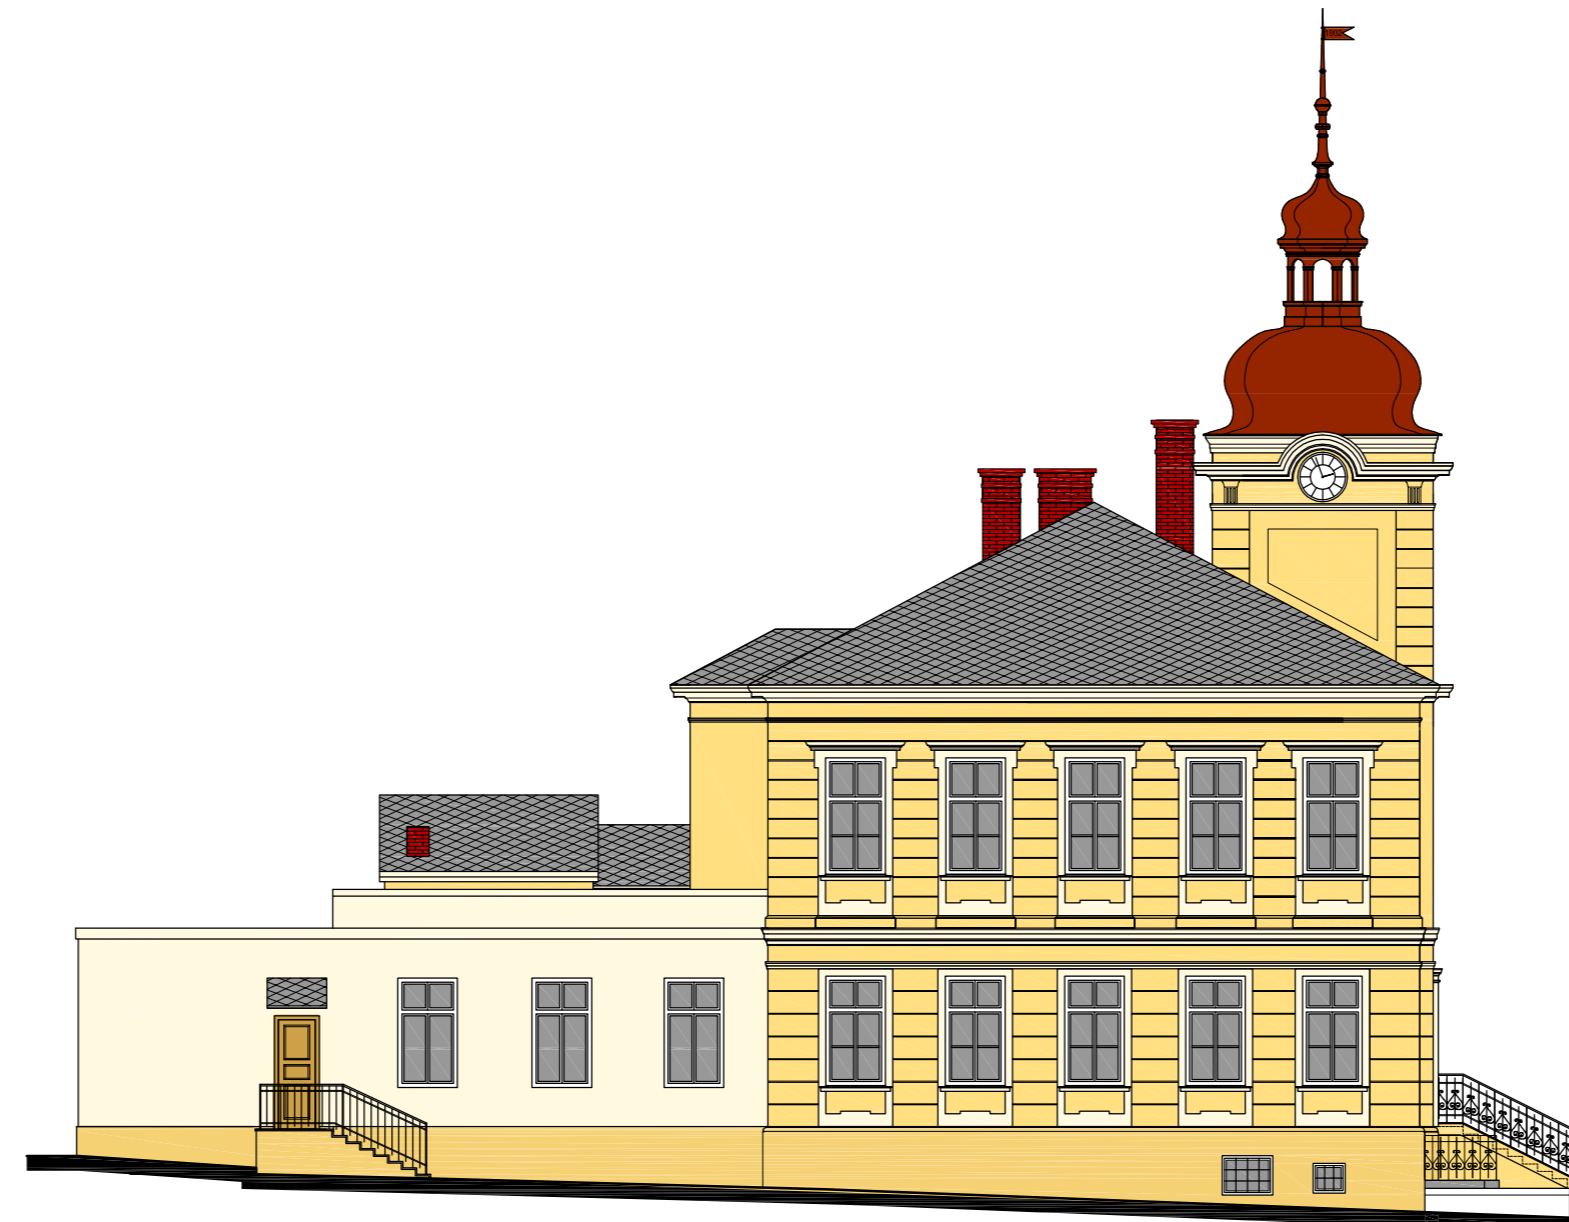

## Mateřská škola, Holasovice

Studio-D, Ing. Arch. Lubomír Dehner, Ing. Pavel Stoklasa

POHLED OD JIHOVÝCHODU

LEGENDA BAREV	
	VELMI SVĚTLÉ ŽLUTÁ KEIM 9038
	SVĚTLÉ ŽLUTÁ KEIM 9037
	ŽLUTÁ KEIM 9033
	TMAVÉ ŠEDÁ KRYTINA ETERNIT DAKORA
	TMAVÉ HNĚDÁ MĚD

POHLED OD SEVEROVÝCHODU

NAVŘENÉ BAREVY JSOU POUZE ORIENTAČNÍ UPŘESNĚNÍ BUDE PROVEDENO NA ZÁKLADĚ ZKUŠEBNÍCH VZORKŮ NA FASÁDĚ	
Zob. projektant	Ing. Pavel Stoklasa
Vypracoval	Ing. arch. Lubomír Dehner
Investor	Obec Holasovice
Místo stavby	Holasovice
Kraj	Moravskoslezský
Architekt	STUDIO-D Opava s.r.o.
Datum	18. 08. 2008
Zakázka č.	747 74 Holasovice 174
Formát	A4
Stupeň	ROS
Období	POHLED JIHOVÝCHODNÍ A SEVEROVÝCHODNÍ
Měřítko	1:100
Stránka	14

Historická budova školy v Holasovicích slouží pro účely mateřské školy.

Rekonstrukce byla zaměřena jak na interiér, který je plně přizpůsoben potřebám provozu mateřské školy, tak exteriér historické budovy s přílehlou zahradou.

Rekonstrukce navrátila exteriéru budovy její historický charakter, včetně barevnosti omítek, tvarů oken i střešní krytiny. s ohledem na provoz a potřeby užívání zahrady jsou vkusně řešeny venkovní prostory, doplněné o jednoduchý mobiliář.