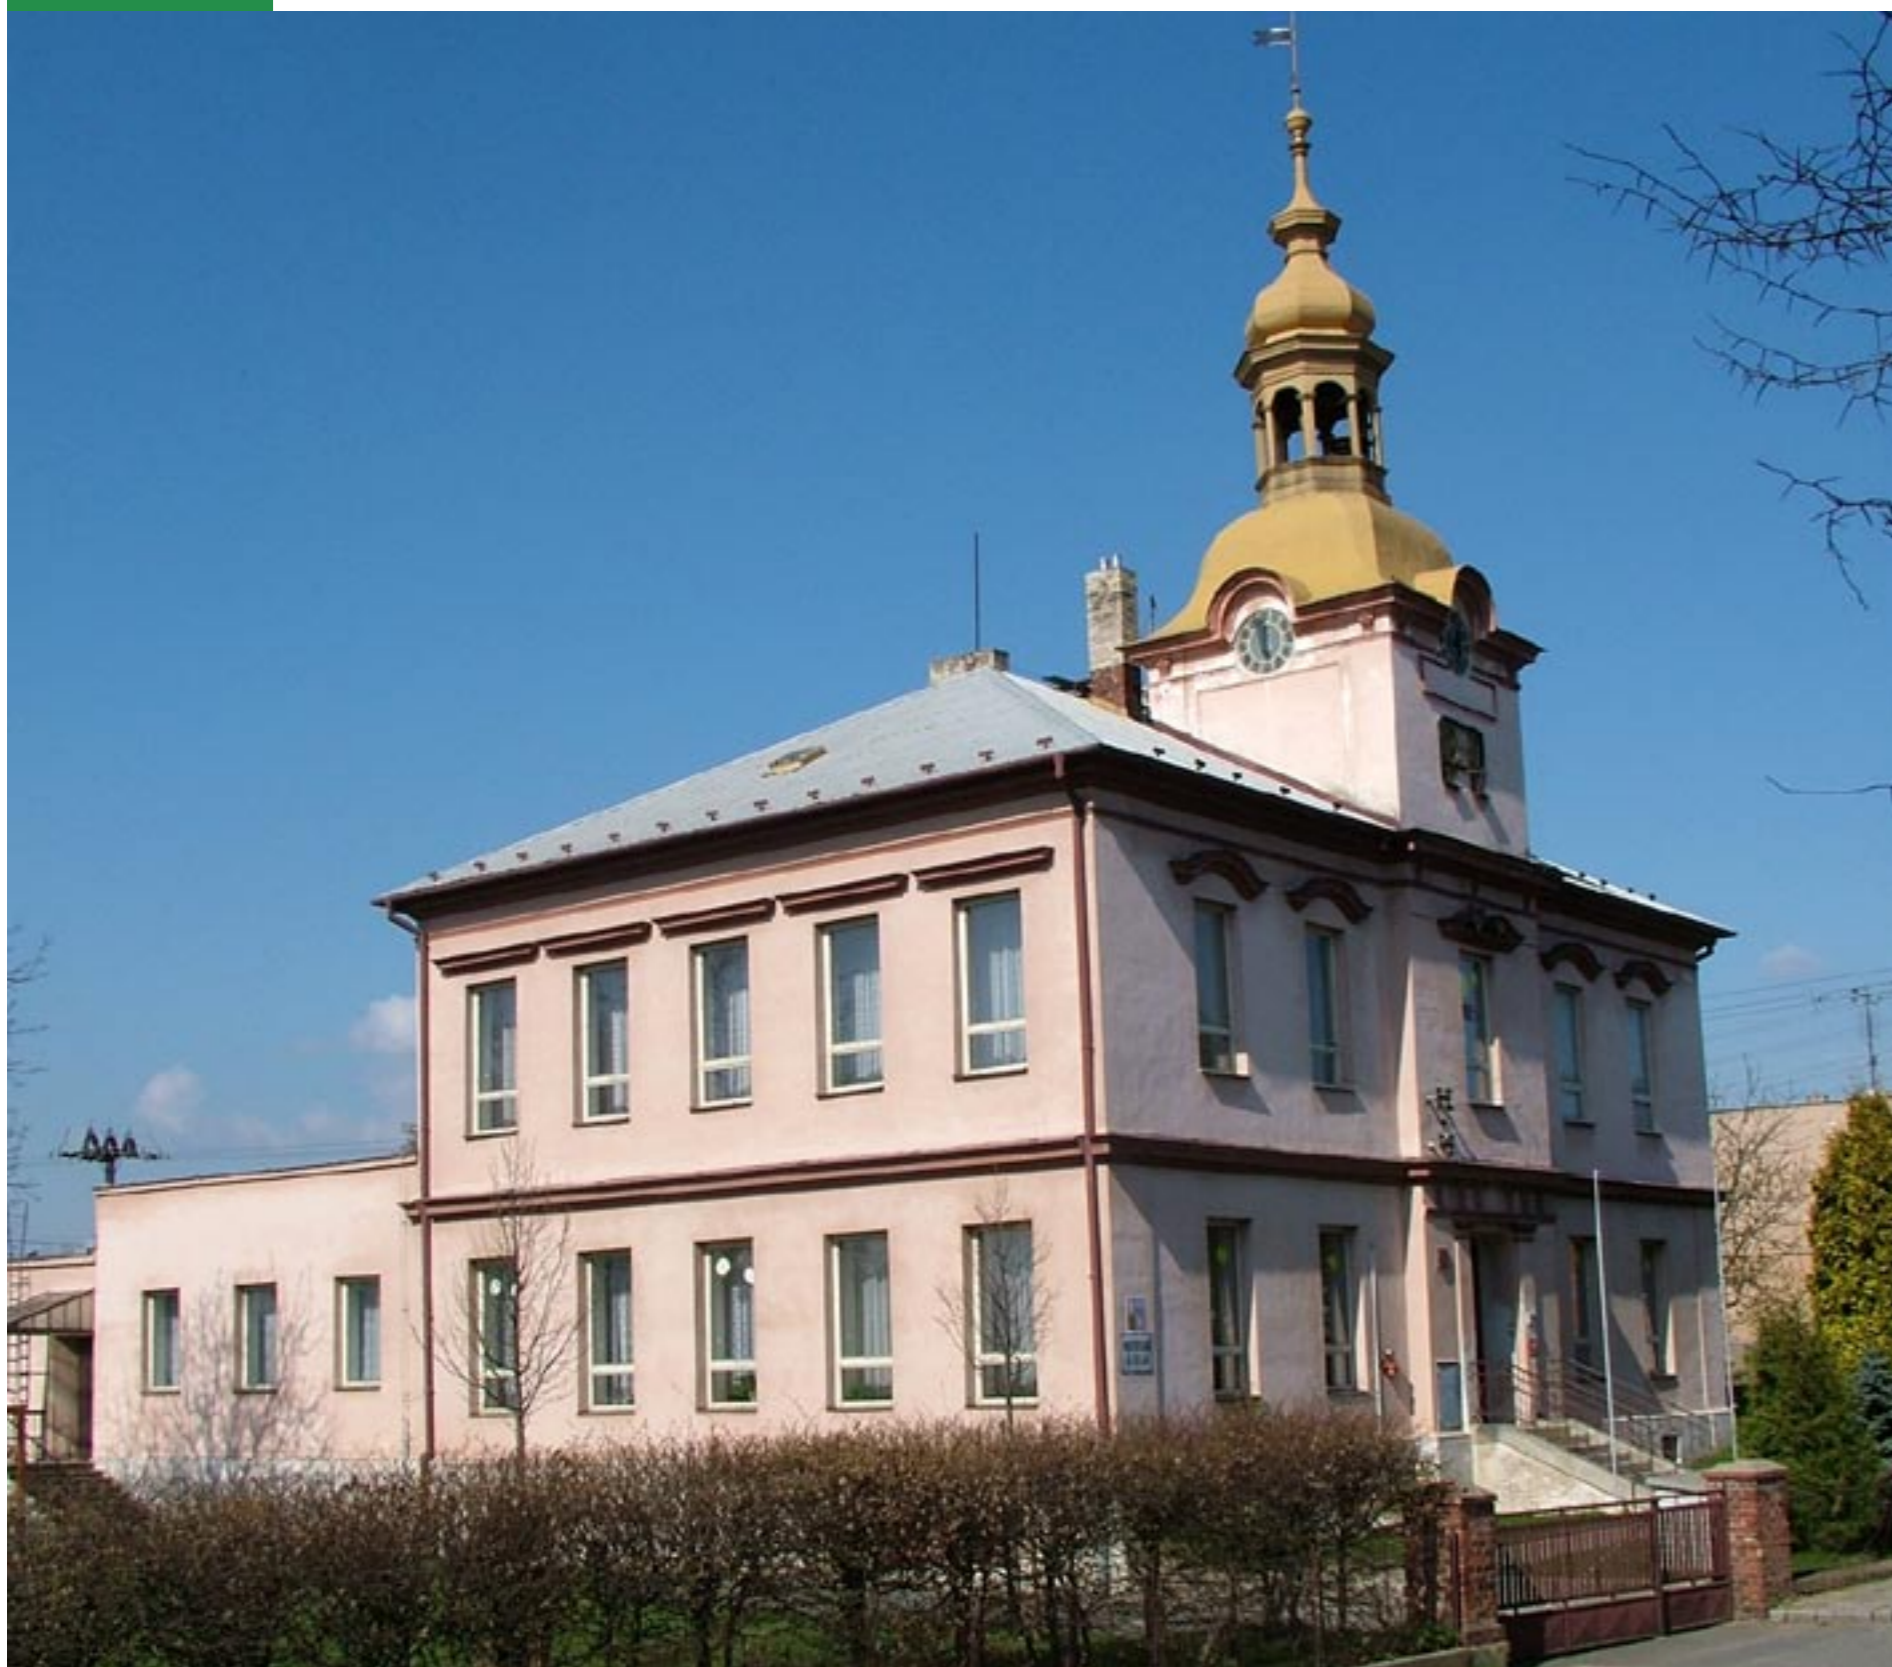

## Mateřská škola, Holasovice

Studio-D, Ing. Arch. Lubomír Dehner, Ing. Pavel Stoklasa

POHLED OD JIHOVÝCHODU

LEGENDA BAREV	
	VELMI SVĚTLÉ ŽLUTÁ KEIM 9038
	SVĚTLÉ ŽLUTÁ KEIM 9037
	ŽLUTÁ KEIM 9033
	TMAVÉ ŠEDÁ KRYTINA ETERNIT DAKORA
	TMAVÉ HNĚDÁ MĚD

POHLED OD SEVEROVÝCHODU

NAVŘENÉ BAREVY JSOU POUZE ORIENTAČNÍ UPŘESNĚNÍ BUDE PROVEDENO NA ZÁKLADĚ ZKUŠEBNÍCH VZORKŮ NA FASÁDĚ	
Zob. projektant	Ing. Pavel Stoklasa
Vypracoval	Ing. arch. Lubomír Dehner
Investor	Obec Holasovice
Místo stavby	Holasovice
Kraj	Moravskoslezský
Architekt	STUDIO-D Opava s.r.o.
Datum	18. 08. 2008
Zakázka č.	747 74 Holasovice 174
Formát	A4
Stupeň	ROS
Období	POHLED JIHOVÝCHODNÍ A SEVEROVÝCHODNÍ
Měřítko	1:100
Stránka	14

Historická budova školy v Holasovicích slouží pro účely mateřské školy.

Rekonstrukce byla zaměřena jak na interiér, který je plně přizpůsoben potřebám provozu mateřské školy, tak exteriér historické budovy s přílehlou zahradou.

Rekonstrukce navrátila exteriéru budovy její historický charakter, včetně barevnosti omítek, tvarů oken i střešní krytiny. s ohledem na provoz a potřeby užívání zahrady jsou vkusně řešeny venkovní prostory, doplněné o jednoduchý mobiliář.